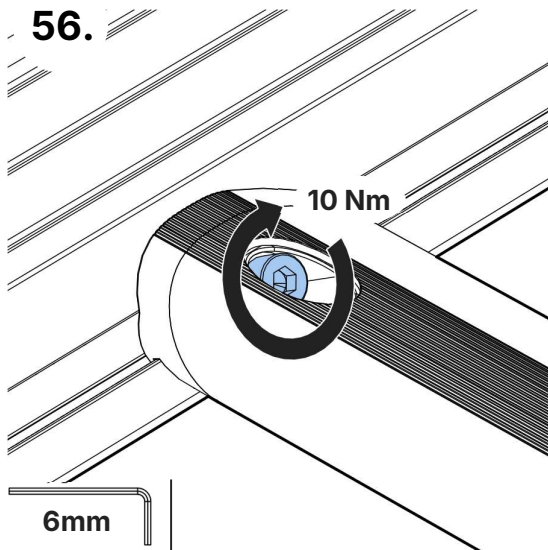

L686/LB686 = 27kg/60lbs

A FN085 Qty	B FN085 Qty	Rear Bar – End (mm)
4	5	387

36.

37.

38.

39.

40.

41.

54.

55.

56.

57.

58.

59.