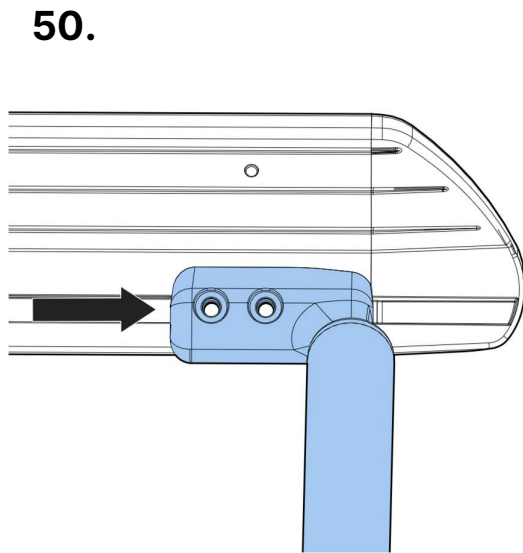

L686/LB686 = 27kg/60lbs

A FN085 Qty	B FN085 Qty	Rear Bar – End (mm)
4	5	387

36.

37.

38.

39.

40.

41.

54.

55.

56.

57.

58.

59.