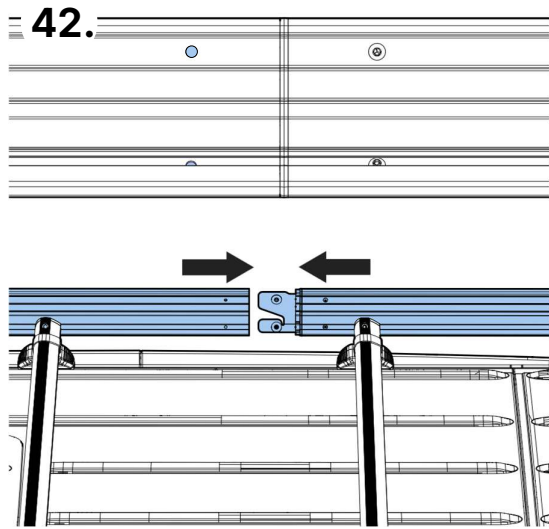

L686/LB686 = 27kg/60lbs

A FN085 Qty	B FN085 Qty	Rear Bar – End (mm)
4	5	387

36.

37.

38.

39.

40.

41.

54.

55.

56.

57.

58.

59.