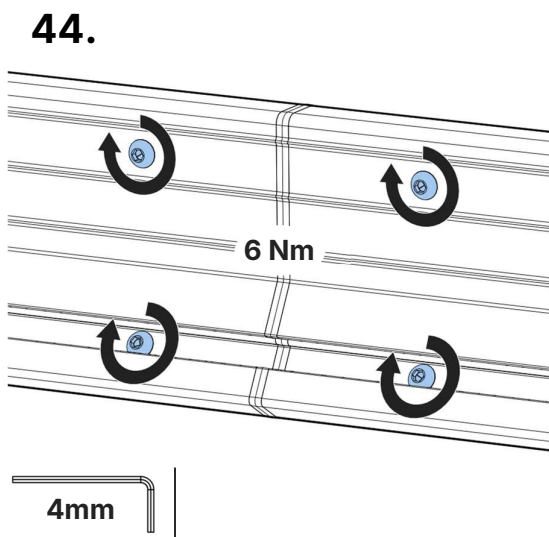

L686/LB686 = 27kg/60lbs

A FN085 Qty	B FN085 Qty	Rear Bar – End (mm)
4	5	387

36.

37.

38.

39.

40.

41.

54.

55.

56.

57.

58.

59.