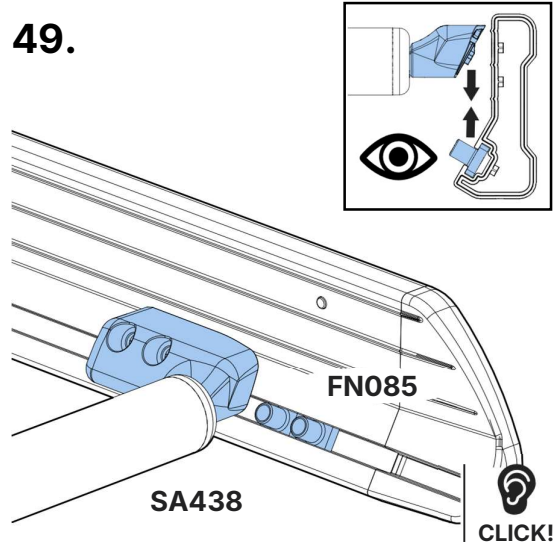

L686/LB686 = 27kg/60lbs

A FN085 Qty	B FN085 Qty	Rear Bar – End (mm)
4	5	387

36.

37.

38.

39.

40.

41.

54.

55.

56.

57.

58.

59.