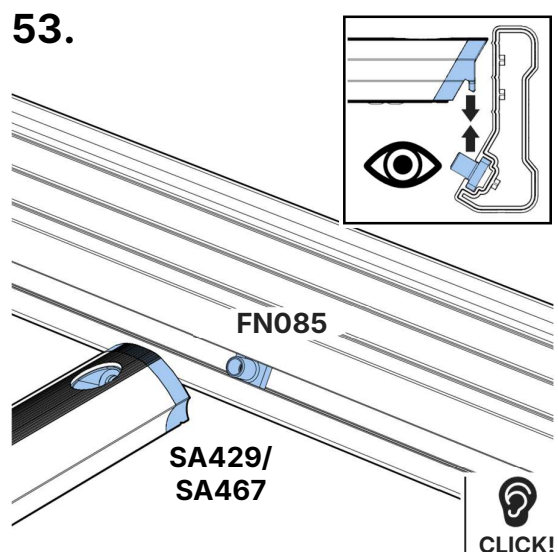

L686/LB686 = 27kg/60lbs

A FN085 Qty	B FN085 Qty	Rear Bar – End (mm)
4	5	387

36.

37.

38.

39.

40.

41.

54.

55.

56.

57.

58.

59.