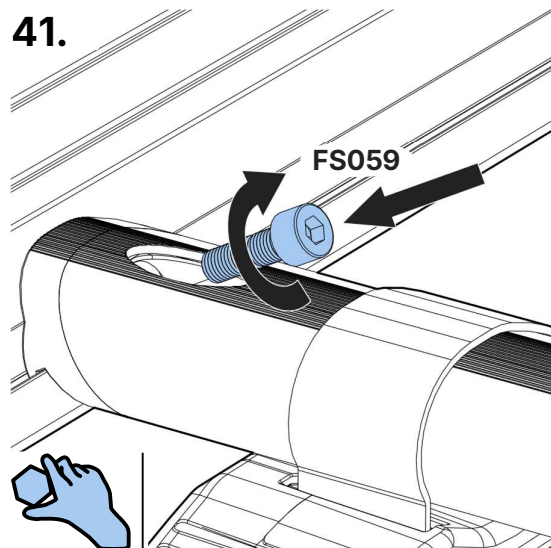

L686/LB686 = 27kg/60lbs

A FN085 Qty	B FN085 Qty	Rear Bar – End (mm)
4	5	387

36.

37.

38.

39.

40.

41.

54.

55.

56.

57.

58.

59.