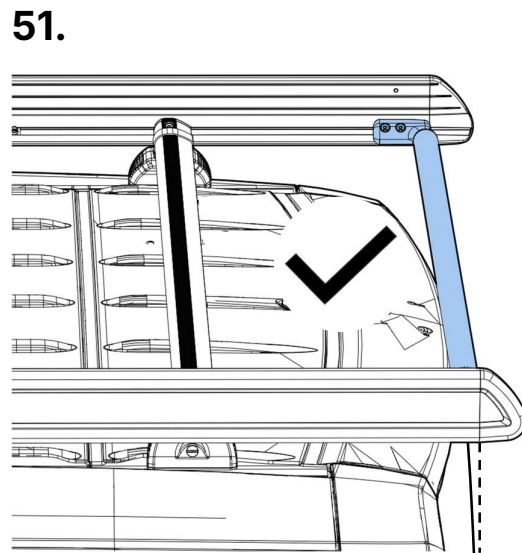

L686/LB686 = 27kg/60lbs

A FN085 Qty	B FN085 Qty	Rear Bar – End (mm)
4	5	387

36.

37.

38.

39.

40.

41.

54.

55.

56.

57.

58.

59.