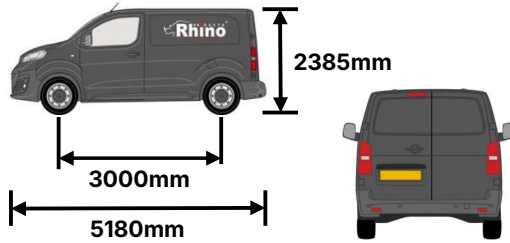

L685/LB685- Deliver 9 2020-, L1-H1 (Twin)

Max Load = 150kg/330lbs

L685/LB685 = 26kg/57lbs

A FN085 Qty	B FN085 Qty	Rear Bar – End (mm)
3	6	430

L686/LB686- Deliver 9 2020-, L2-H2 (Twin)

Max Load = 150kg/330lbs