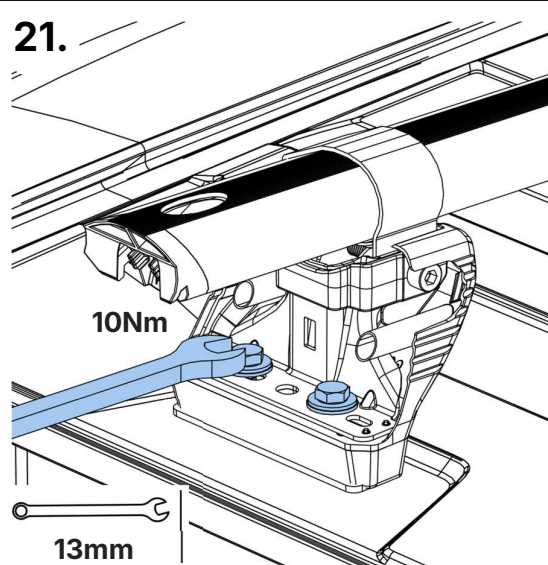

L685/LB685- Deliver 9 2020-, L1-H1 (Twin)

Max Load = 150kg/330lbs

L685/LB685 = 26kg/57lbs

A FN085 Qty	B FN085 Qty	Rear Bar – End (mm)
3	6	430

L686/LB686- Deliver 9 2020-, L2-H2 (Twin)

Max Load = 150kg/330lbs