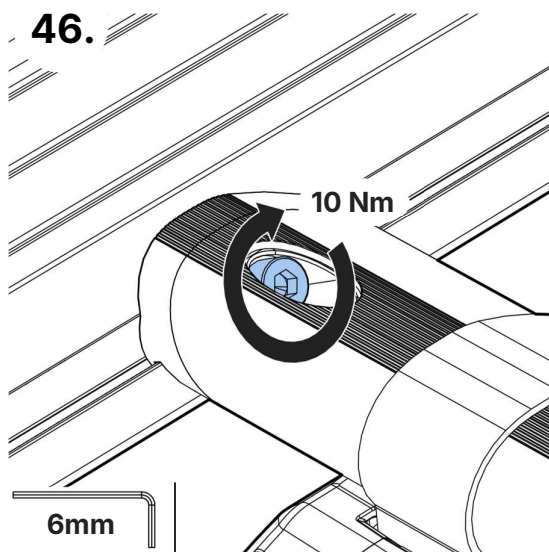

L686/LB686 = 27kg/60lbs

A FN085 Qty	B FN085 Qty	Rear Bar – End (mm)
4	5	387

36.

37.

38.

39.

40.

41.

54.

55.

56.

57.

58.

59.