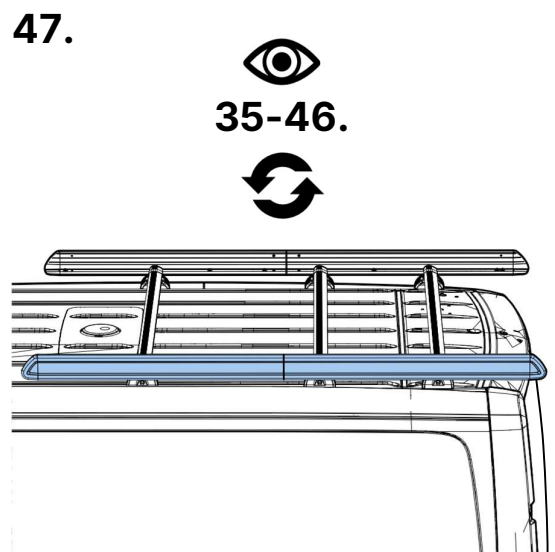

L686/LB686 = 27kg/60lbs

A FN085 Qty	B FN085 Qty	Rear Bar – End (mm)
4	5	387

36.

37.

38.

39.

40.

41.

54.

55.

56.

57.

58.

59.