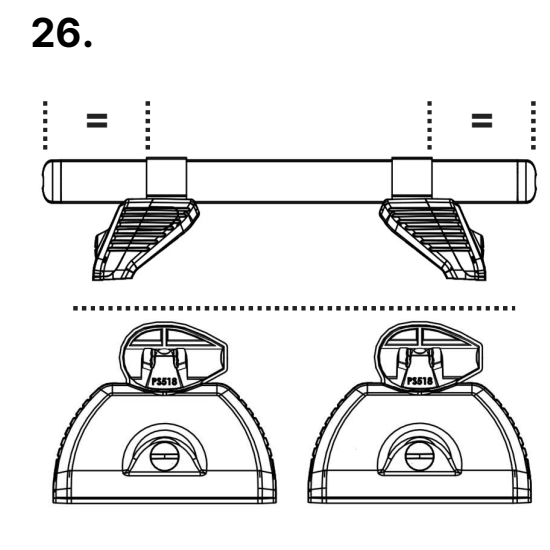

L685/LB685- Deliver 9 2020-, L1-H1 (Twin)

Max Load = 150kg/330lbs

L685/LB685 = 26kg/57lbs

A FN085 Qty	B FN085 Qty	Rear Bar – End (mm)
3	6	430

L686/LB686- Deliver 9 2020-, L2-H2 (Twin)

Max Load = 150kg/330lbs