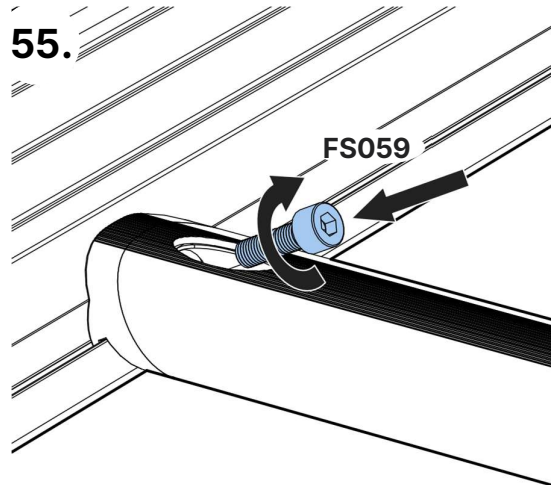

L686/LB686 = 27kg/60lbs

A FN085 Qty	B FN085 Qty	Rear Bar – End (mm)
4	5	387

36.

37.

38.

39.

40.

41.

54.

55.

56.

57.

58.

59.