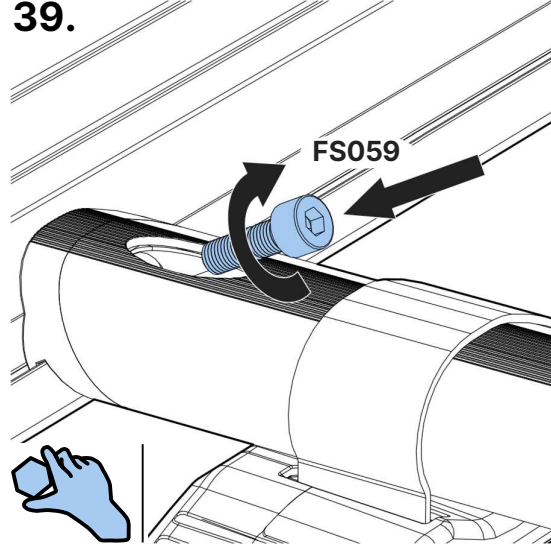

L686/LB686 = 27kg/60lbs

A FN085 Qty	B FN085 Qty	Rear Bar – End (mm)
4	5	387

36.

37.

38.

39.

40.

41.

54.

55.

56.

57.

58.

59.