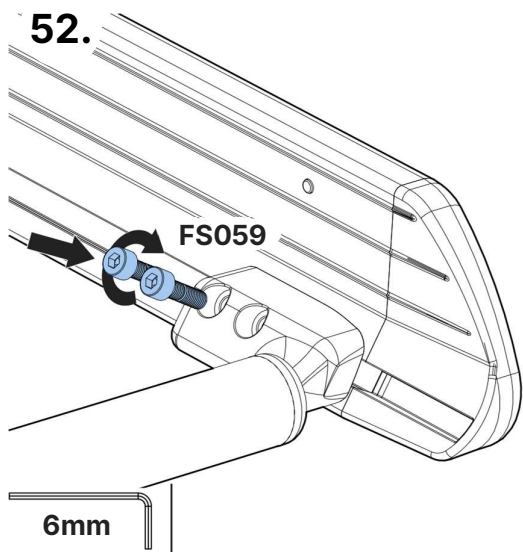

L686/LB686 = 27kg/60lbs

A FN085 Qty	B FN085 Qty	Rear Bar – End (mm)
4	5	387

36.

37.

38.

39.

40.

41.

54.

55.

56.

57.

58.

59.