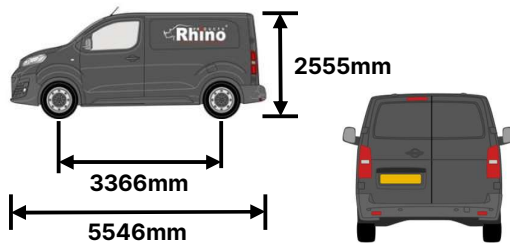

L686/LB686- Deliver 9 2020-, L2-H2 (Twin)

Max Load = 150kg/330lbs

L686/LB686 = 27kg/60lbs

A FN085 Qty	B FN085 Qty	Rear Bar – End (mm)
4	5	387