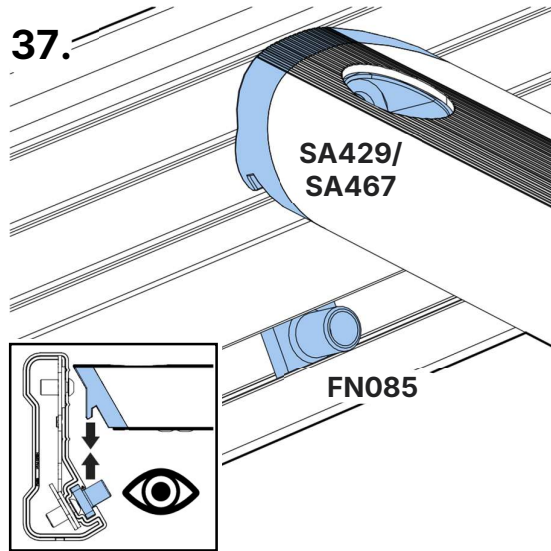

L686/LB686 = 27kg/60lbs

A FN085 Qty	B FN085 Qty	Rear Bar – End (mm)
4	5	387

36.

37.

38.

39.

40.

41.

54.

55.

56.

57.

58.

59.