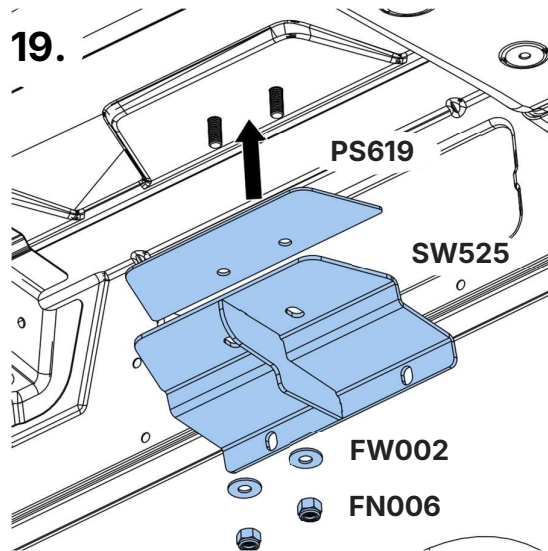

SA397U
PS183

R

F

SA398U
PS183

SA398U
PS183

SA398U
PS183

16.

17.

L685/LB685- Deliver 9 2020-, L1-H1 (Twin)

Max Load = 150kg/330lbs

L685/LB685 = 26kg/57lbs

A FN085 Qty	B FN085 Qty	Rear Bar – End (mm)
3	6	430

L686/LB686- Deliver 9 2020-, L2-H2 (Twin)

Max Load = 150kg/330lbs