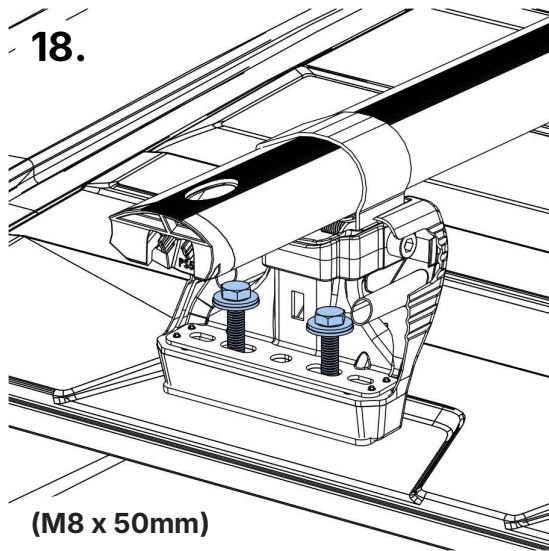

L685/LB685- Deliver 9 2020-, L1-H1 (Twin)

Max Load = 150kg/330lbs

L685/LB685 = 26kg/57lbs

A FN085 Qty	B FN085 Qty	Rear Bar – End (mm)
3	6	430

L686/LB686- Deliver 9 2020-, L2-H2 (Twin)

Max Load = 150kg/330lbs