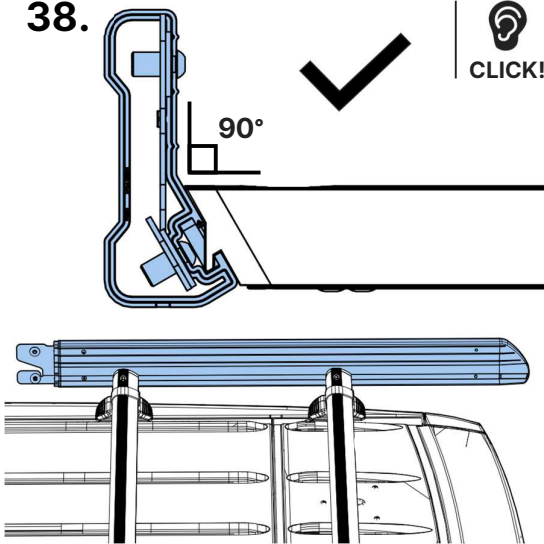

L686/LB686 = 27kg/60lbs

A FN085 Qty	B FN085 Qty	Rear Bar – End (mm)
4	5	387

36.

37.

38.

39.

40.

41.

54.

55.

56.

57.

58.

59.