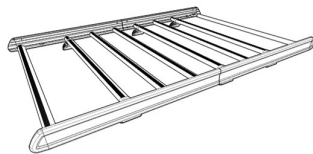

L685/LB685- Deliver 9 2020-, L1-H1 (Twin)

Max Load = 150kg/330lbs

L685/LB685 = 26kg/57lbs

A FN085 Qty	B FN085 Qty	Rear Bar – End (mm)
3	6	430

L686/LB686- Deliver 9 2020-, L2-H2 (Twin)

Max Load = 150kg/330lbs