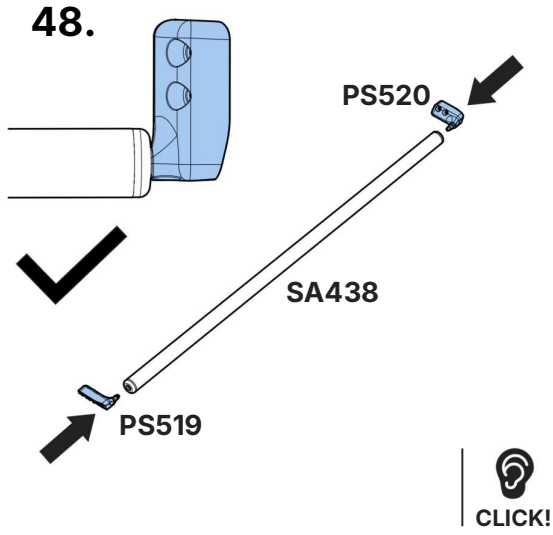

L686/LB686 = 27kg/60lbs

A FN085 Qty	B FN085 Qty	Rear Bar – End (mm)
4	5	387

36.

37.

38.

39.

40.

41.

54.

55.

56.

57.

58.

59.