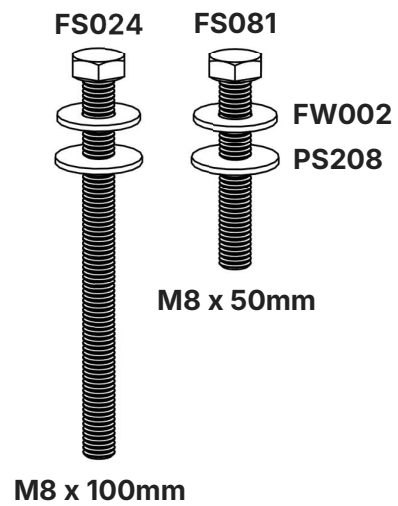

SA397U
PS183

R

F

SA398U
PS183

SA398U
PS183

SA398U
PS183

16.

17.

L685/LB685- Deliver 9 2020-, L1-H1 (Twin)

Max Load = 150kg/330lbs

L685/LB685 = 26kg/57lbs

A FN085 Qty	B FN085 Qty	Rear Bar – End (mm)
3	6	430

L686/LB686- Deliver 9 2020-, L2-H2 (Twin)

Max Load = 150kg/330lbs

L686/LB686 = 27kg/60lbs

A FN085 Qty	B FN085 Qty	Rear Bar – End (mm)
4	5	387

36.

37.

38.

39.

40.

41.