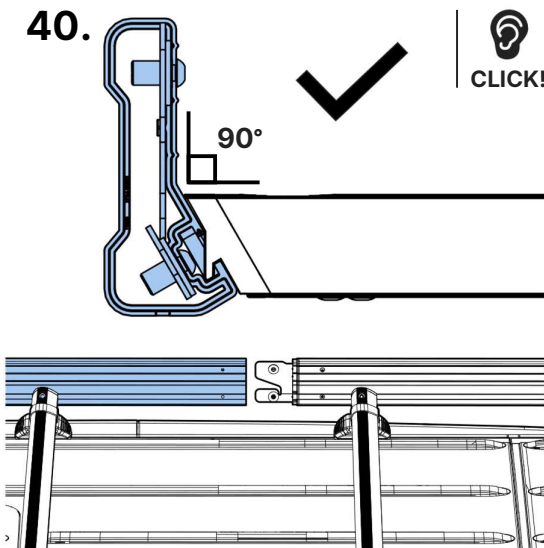

L686/LB686 = 27kg/60lbs

A FN085 Qty	B FN085 Qty	Rear Bar – End (mm)
4	5	387

36.

37.

38.

39.

40.

41.

54.

55.

56.

57.

58.

59.