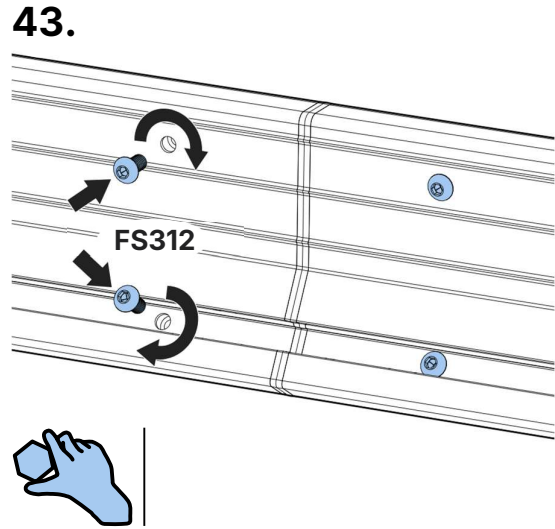

L686/LB686 = 27kg/60lbs

A FN085 Qty	B FN085 Qty	Rear Bar – End (mm)
4	5	387

36.

37.

38.

39.

40.

41.

54.

55.

56.

57.

58.

59.