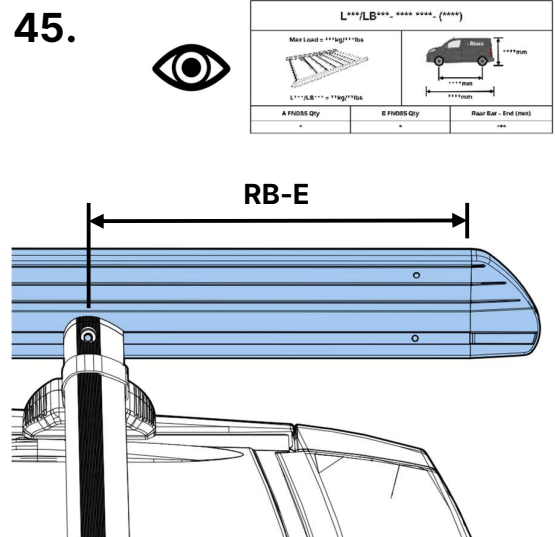

L686/LB686 = 27kg/60lbs

A FN085 Qty	B FN085 Qty	Rear Bar – End (mm)
4	5	387

36.

37.

38.

39.

40.

41.

54.

55.

56.

57.

58.

59.