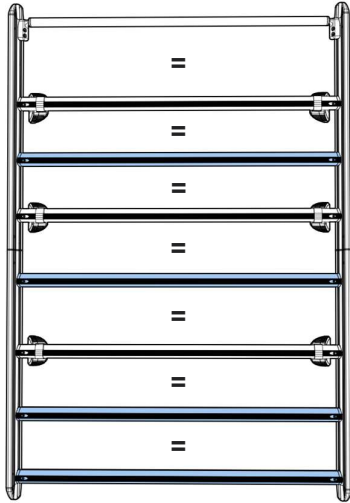

L686/LB686 = 27kg/60lbs

A FN085 Qty	B FN085 Qty	Rear Bar – End (mm)
4	5	387

36.

37.

38.

39.

40.

41.

54.

55.

56.

57.

58.

59.