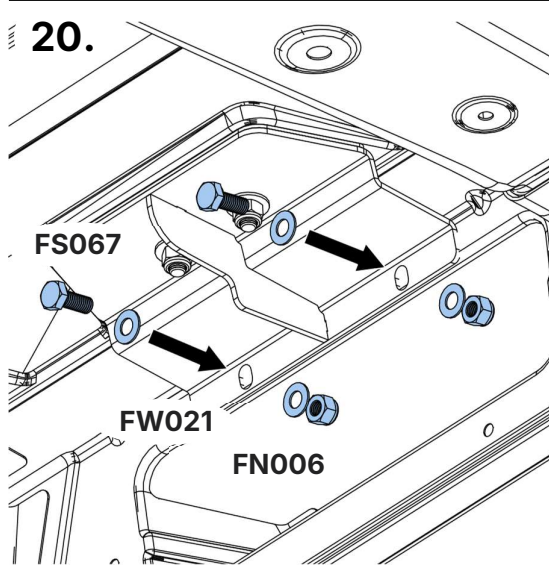

L685/LB685- Deliver 9 2020-, L1-H1 (Twin)

Max Load = 150kg/330lbs

L685/LB685 = 26kg/57lbs

A FN085 Qty	B FN085 Qty	Rear Bar – End (mm)
3	6	430

L686/LB686- Deliver 9 2020-, L2-H2 (Twin)

Max Load = 150kg/330lbs