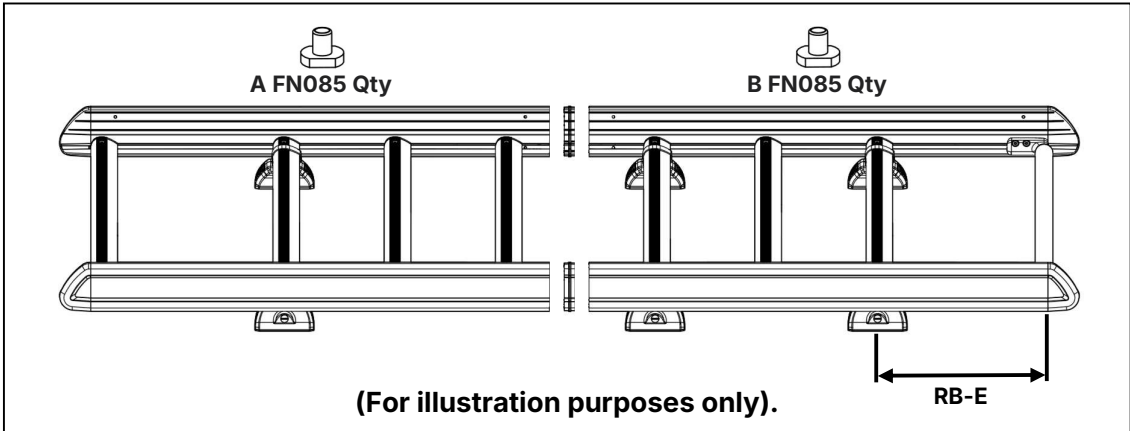

8.

9.

10.

11.

L598/LB598- Kangoo Maxi 2008-2021, Citan 2012-2021, L3-H1 (Twin)

<p>Max Load = 150kg/330lbs</p> <p>L598/LB598 = 21kg/47lbs</p>		
A FN085 Qty	B FN085 Qty	Rear Bar – End (mm)
3	5	237

L599/LB599- NV200 2009-2021, L1-H1 (Twin)