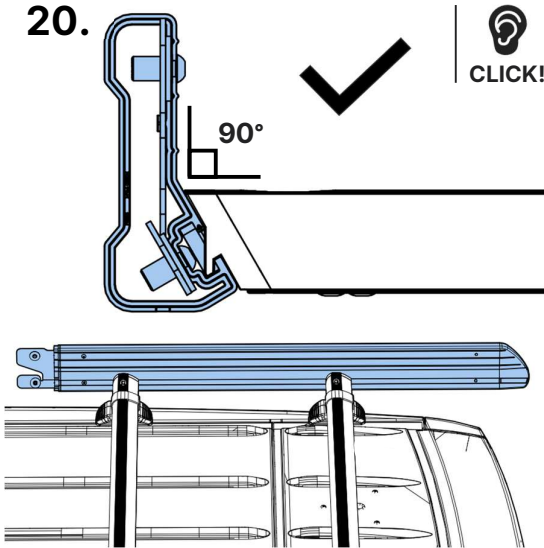

A FN085 Qty	B FN085 Qty	Rear Bar – End (mm)
3	5	155

18.

19.

20.

21.

22.

23.