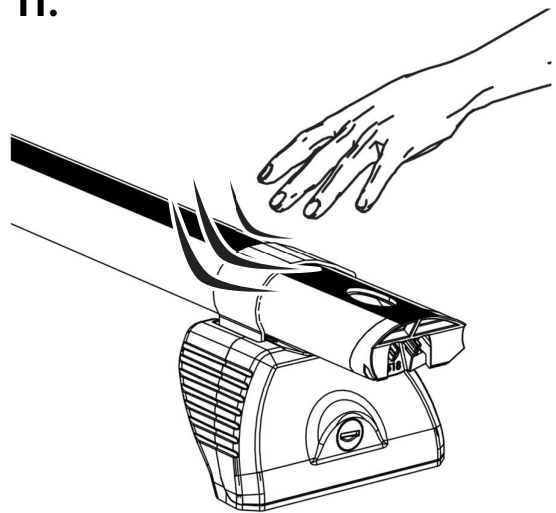

8.

9.

10.

11.

L598/LB598- Kangoo Maxi 2008-2021, Citan 2012-2021, L3-H1 (Twin)

<p>Max Load = 150kg/330lbs</p> <p>L598/LB598 = 21kg/47lbs</p>		
A FN085 Qty	B FN085 Qty	Rear Bar – End (mm)
3	5	237

L599/LB599- NV200 2009-2021, L1-H1 (Twin)