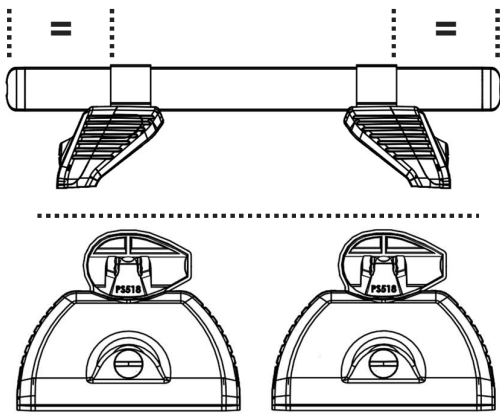

8.

9.

10.

11.

L598/LB598- Kangoo Maxi 2008-2021, Citan 2012-2021, L3-H1 (Twin)

<p>Max Load = 150kg/330lbs</p> <p>L598/LB598 = 21kg/47lbs</p>		
A FN085 Qty	B FN085 Qty	Rear Bar – End (mm)
3	5	237

L599/LB599- NV200 2009-2021, L1-H1 (Twin)