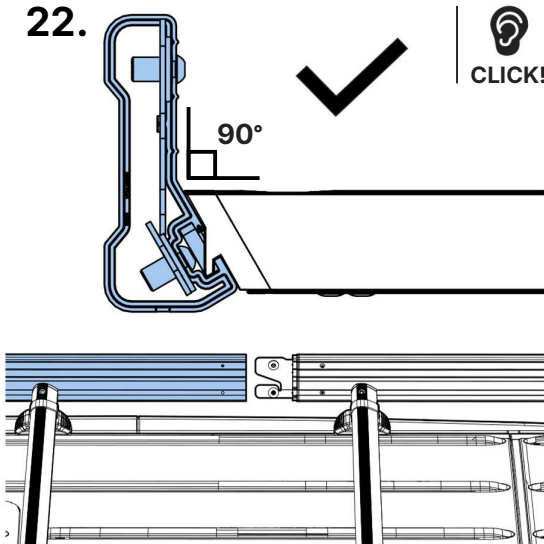

<p>Max Load = 150kg/330lbs</p> <p>L599/LB599 = 20kg/44lbs</p>		
A FN085 Qty	B FN085 Qty	Rear Bar – End (mm)
3	5	355

L617/LB617- NV200 2009-2021, L1-H1 (Tailgate)

Max Load = 150kg/330lbs

L617/LB617 = 19kg/42lbs

A FN085 Qty	B FN085 Qty	Rear Bar – End (mm)
3	5	155

18.

19.

20.

21.

22.

23.