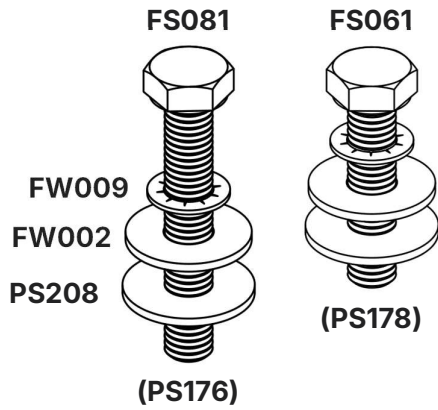

F

SA398U
PS176

SA398U

SA398U
PS176

4.

5.

6.

7.

8.

9.

10.

11.

L598/LB598- Kangoo Maxi 2008-2021, Citan 2012-2021, L3-H1 (Twin)

<p>Max Load = 150kg/330lbs</p> <p>L598/LB598 = 21kg/47lbs</p>		
A FN085 Qty	B FN085 Qty	Rear Bar – End (mm)
3	5	237

L599/LB599- NV200 2009-2021, L1-H1 (Twin)

<p>Max Load = 150kg/330lbs</p> <p>L599/LB599 = 20kg/44lbs</p>		
A FN085 Qty	B FN085 Qty	Rear Bar – End (mm)
3	5	355

L617/LB617- NV200 2009-2021, L1-H1 (Tailgate)

Max Load = 150kg/330lbs

L617/LB617 = 19kg/42lbs