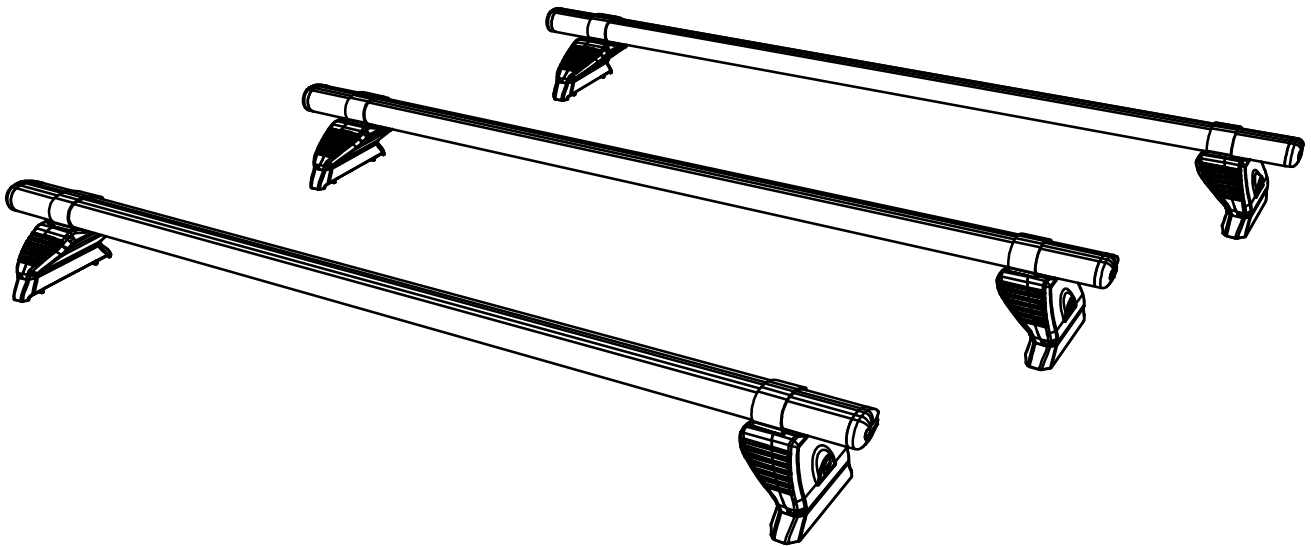

RA3PR/FL

KammBar

Instructions

CITY CRASH (✓)

According to ISO/ PAS 11154:2006

KammBar Pro & Black

**SA420/
SA537 x 3**

KLS2 x 1

SA397 x 3

SA398 x 3

KammBar Fleet

SA394 x 3

C04 x 3
*optional

SA397 x 3

SA398 x 3

Fitting Kit