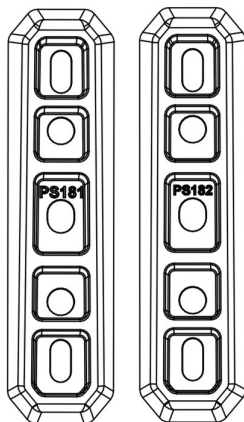

RA3PR/FL

KammBar

Instructions

CITY CRASH (✓)

According to ISO/ PAS 11154:2006

KammBar Pro & Black

**SA420/
SA537 x 3**

KLS2 x 1

**FS145
(M6 x 70) x 2**

**FB009
(M6 x 65) x 4**

**FS039
(M6 x 30) x 4**

1.

2.

3.

SA397

PS182

SA397

PS178

SA397

PS181

SA398

PS182

SA398

PS178

SA398

PS181

4.

5.

12.

13.

14.

15.