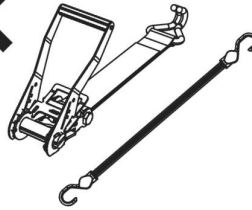

RA3PR/FL

KammBar

Instructions

CITY CRASH (✓)

According to ISO/ PAS 11154:2006

KammBar Pro & Black

**SA420/
SA537 x 3**

KLS2 x 1

SA397 x 3

SA398 x 3

KammBar Fleet

SA394 x 3

C04 x 3
*optional

SA397 x 3

SA398 x 3

Fitting Kit