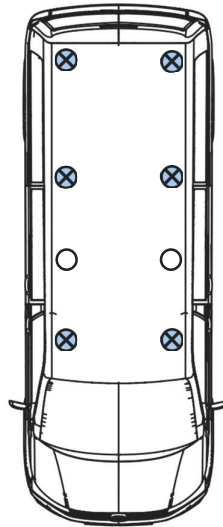

3.

SA397

PS182

SA397

PS178

SA397

PS181