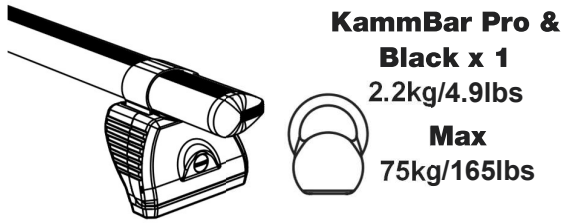

RA3PR/FL

KammBar

Instructions

CITY CRASH (✓)

According to ISO/ PAS 11154:2006

KammBar Pro & Black

**SA420/
SA537 x 3**

KLS2 x 1