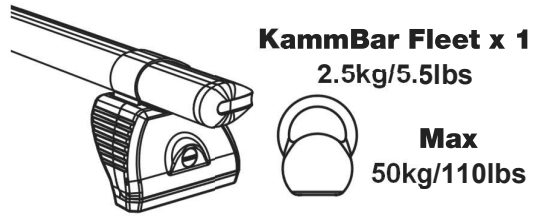

RA3PR/FL

KammBar

Instructions

CITY CRASH (✓)

According to ISO/ PAS 11154:2006

KammBar Pro & Black

**SA420/
SA537 x 3**

KLS2 x 1