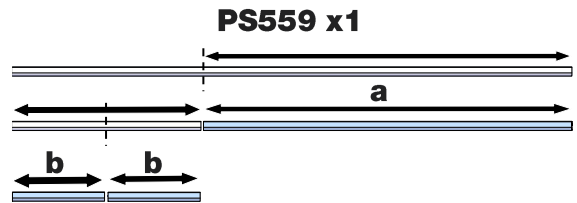

DDFI MR4 Instructions

DDB08/DDSH08	4.4Kg/9.8lbs
DDB09/DDSH09	5.0Kg/10.9lbs
DDB10/DDSH10	5.5Kg/ 12.1lbs
DDB12/DDSH12	6.6Kg/14.6lbs
DDB14/DDSH14	7.6Kg/16.7lbs
DDB16/DDSH16	8.6Kg/19.0lbs

7.

DDXX	(a)	(b)	(c)
DD10	1000mm	100mm x2	600mm
DD12	1200mm	100mm x2	800mm
DD14	1400mm	100mm x2	1000mm
DD16	1600mm	100mm x2	1200mm

DDXX	(a)	(b)
DD08	800mm	350mm x2
DD09	900mm	400mm x2

9.

10.

11.