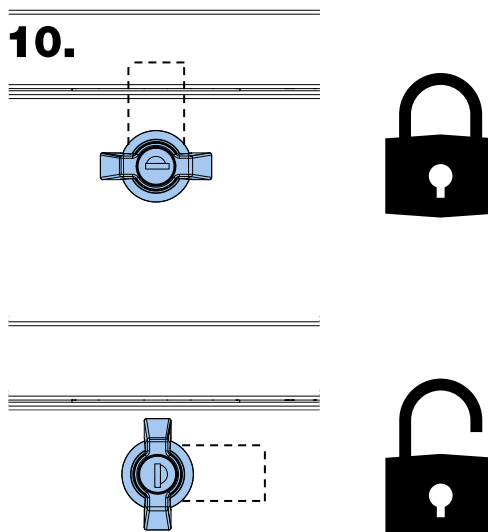

DDFI MR4 Instructions

DDB08/DDSH08	4.4Kg/9.8lbs
DDB09/DDSH09	5.0Kg/10.9lbs
DDB10/DDSH10	5.5Kg/ 12.1lbs
DDB12/DDSH12	6.6Kg/14.6lbs
DDB14/DDSH14	7.6Kg/16.7lbs
DDB16/DDSH16	8.6Kg/19.0lbs

7.

DDXX	(a)	(b)	(c)
DD10	1000mm	100mm x2	600mm
DD12	1200mm	100mm x2	800mm
DD14	1400mm	100mm x2	1000mm
DD16	1600mm	100mm x2	1200mm

DDXX	(a)	(b)
DD08	800mm	350mm x2
DD09	900mm	400mm x2

9.

10.

11.