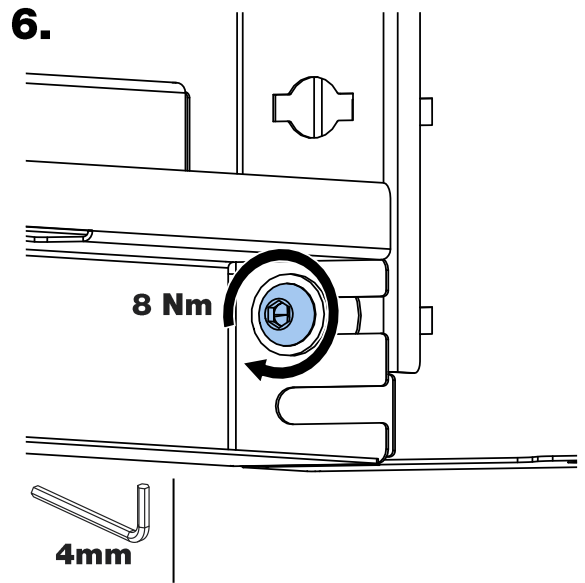

DDFI MR4 Instructions

DDB08/DDSH08	4.4Kg/9.8lbs
DDB09/DDSH09	5.0Kg/10.9lbs
DDB10/DDSH10	5.5Kg/ 12.1lbs
DDB12/DDSH12	6.6Kg/14.6lbs
DDB14/DDSH14	7.6Kg/16.7lbs
DDB16/DDSH16	8.6Kg/19.0lbs

7.

DDXX	(a)	(b)	(c)
DD10	1000mm	100mm x2	600mm
DD12	1200mm	100mm x2	800mm
DD14	1400mm	100mm x2	1000mm
DD16	1600mm	100mm x2	1200mm

DDXX	(a)	(b)
DD08	800mm	350mm x2
DD09	900mm	400mm x2

9.

10.

11.