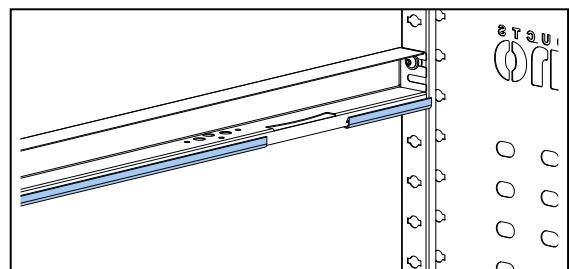

DDFI MR4 Instructions

DDB08/DDSH08	4.4Kg/9.8lbs
DDB09/DDSH09	5.0Kg/10.9lbs
DDB10/DDSH10	5.5Kg/ 12.1lbs
DDB12/DDSH12	6.6Kg/14.6lbs
DDB14/DDSH14	7.6Kg/16.7lbs
DDB16/DDSH16	8.6Kg/19.0lbs

7.

DDXX	(a)	(b)	(c)
DD10	1000mm	100mm x2	600mm
DD12	1200mm	100mm x2	800mm
DD14	1400mm	100mm x2	1000mm
DD16	1600mm	100mm x2	1200mm

DDXX	(a)	(b)
DD08	800mm	350mm x2
DD09	900mm	400mm x2

9.

10.

11.