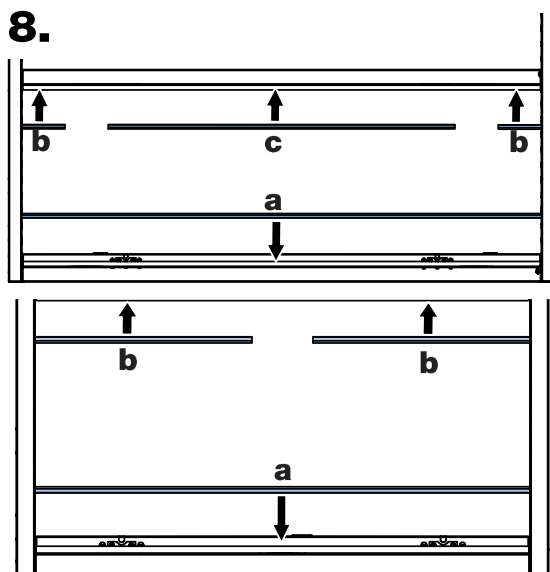

DDFI MR4 Instructions

DDB08/DDSH08	4.4Kg/9.8lbs
DDB09/DDSH09	5.0Kg/10.9lbs
DDB10/DDSH10	5.5Kg/ 12.1lbs
DDB12/DDSH12	6.6Kg/14.6lbs
DDB14/DDSH14	7.6Kg/16.7lbs
DDB16/DDSH16	8.6Kg/19.0lbs

7.

DDXX	(a)	(b)	(c)
DD10	1000mm	100mm x2	600mm
DD12	1200mm	100mm x2	800mm
DD14	1400mm	100mm x2	1000mm
DD16	1600mm	100mm x2	1200mm

DDXX	(a)	(b)
DD08	800mm	350mm x2
DD09	900mm	400mm x2

9.

10.

11.