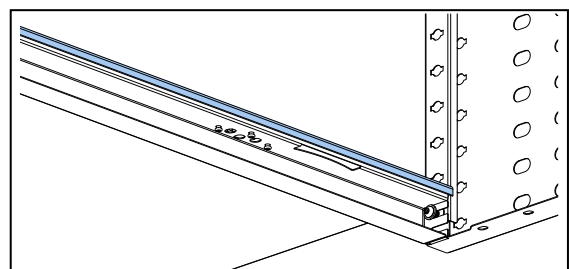

DDFI MR4 Instructions

DDB08/DDSH08	4.4Kg/9.8lbs
DDB09/DDSH09	5.0Kg/10.9lbs
DDB10/DDSH10	5.5Kg/ 12.1lbs
DDB12/DDSH12	6.6Kg/14.6lbs
DDB14/DDSH14	7.6Kg/16.7lbs
DDB16/DDSH16	8.6Kg/19.0lbs

7.

DDXX	(a)	(b)	(c)
DD10	1000mm	100mm x2	600mm
DD12	1200mm	100mm x2	800mm
DD14	1400mm	100mm x2	1000mm
DD16	1600mm	100mm x2	1200mm

DDXX	(a)	(b)
DD08	800mm	350mm x2
DD09	900mm	400mm x2

9.

10.

11.