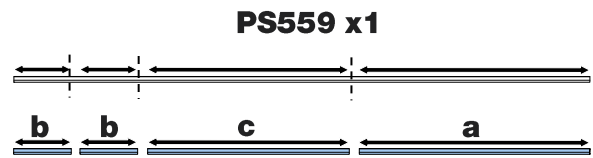

DDFI MR4 Instructions

DDB08/DDSH08	4.4Kg/9.8lbs
DDB09/DDSH09	5.0Kg/10.9lbs
DDB10/DDSH10	5.5Kg/ 12.1lbs
DDB12/DDSH12	6.6Kg/14.6lbs
DDB14/DDSH14	7.6Kg/16.7lbs
DDB16/DDSH16	8.6Kg/19.0lbs

7.

DDXX	(a)	(b)	(c)
DD10	1000mm	100mm x2	600mm
DD12	1200mm	100mm x2	800mm
DD14	1400mm	100mm x2	1000mm
DD16	1600mm	100mm x2	1200mm

DDXX	(a)	(b)
DD08	800mm	350mm x2
DD09	900mm	400mm x2

9.

10.

11.