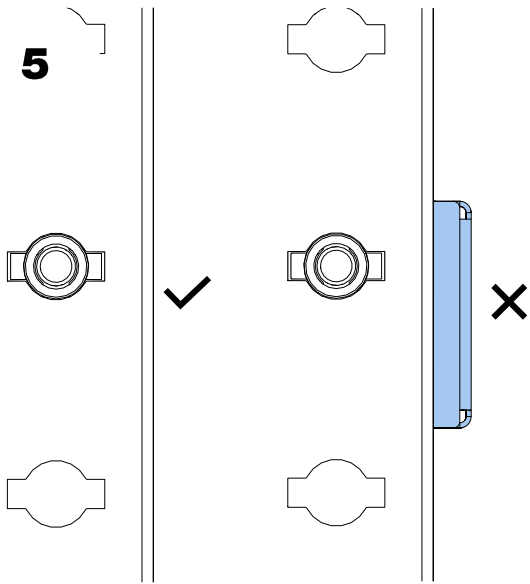

DDFI MR4 Instructions

DDB08/DDSH08	4.4Kg/9.8lbs
DDB09/DDSH09	5.0Kg/10.9lbs
DDB10/DDSH10	5.5Kg/ 12.1lbs
DDB12/DDSH12	6.6Kg/14.6lbs
DDB14/DDSH14	7.6Kg/16.7lbs
DDB16/DDSH16	8.6Kg/19.0lbs

7.

DDXX	(a)	(b)	(c)
DD10	1000mm	100mm x2	600mm
DD12	1200mm	100mm x2	800mm
DD14	1400mm	100mm x2	1000mm
DD16	1600mm	100mm x2	1200mm

DDXX	(a)	(b)
DD08	800mm	350mm x2
DD09	900mm	400mm x2

9.

10.

11.