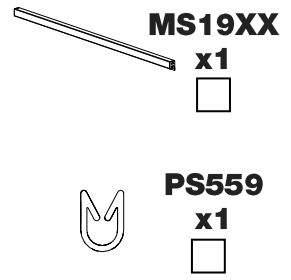

DDFI MR4 Instructions

DDB08/DDSH08	4.4Kg/9.8lbs
DDB09/DDSH09	5.0Kg/10.9lbs
DDB10/DDSH10	5.5Kg/ 12.1lbs
DDB12/DDSH12	6.6Kg/14.6lbs
DDB14/DDSH14	7.6Kg/16.7lbs
DDB16/DDSH16	8.6Kg/19.0lbs

7.

DDXX	(a)	(b)	(c)
DD10	1000mm	100mm x2	600mm
DD12	1200mm	100mm x2	800mm
DD14	1400mm	100mm x2	1000mm
DD16	1600mm	100mm x2	1200mm

DDXX	(a)	(b)
DD08	800mm	350mm x2
DD09	900mm	400mm x2

9.

10.

11.