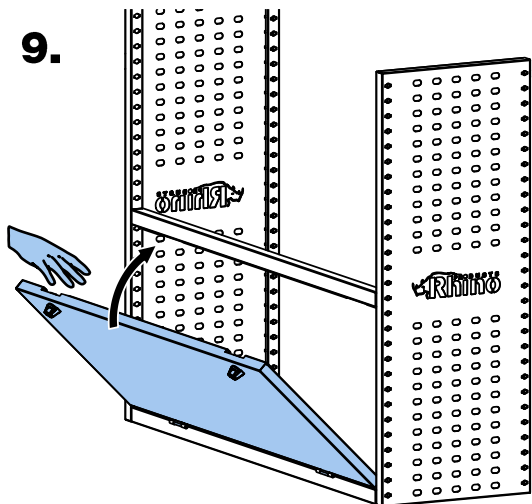

DDFI MR4 Instructions

DDB08/DDSH08	4.4Kg/9.8lbs
DDB09/DDSH09	5.0Kg/10.9lbs
DDB10/DDSH10	5.5Kg/ 12.1lbs
DDB12/DDSH12	6.6Kg/14.6lbs
DDB14/DDSH14	7.6Kg/16.7lbs
DDB16/DDSH16	8.6Kg/19.0lbs

7.

DDXX	(a)	(b)	(c)
DD10	1000mm	100mm x2	600mm
DD12	1200mm	100mm x2	800mm
DD14	1400mm	100mm x2	1000mm
DD16	1600mm	100mm x2	1200mm

DDXX	(a)	(b)
DD08	800mm	350mm x2
DD09	900mm	400mm x2

9.

10.

11.