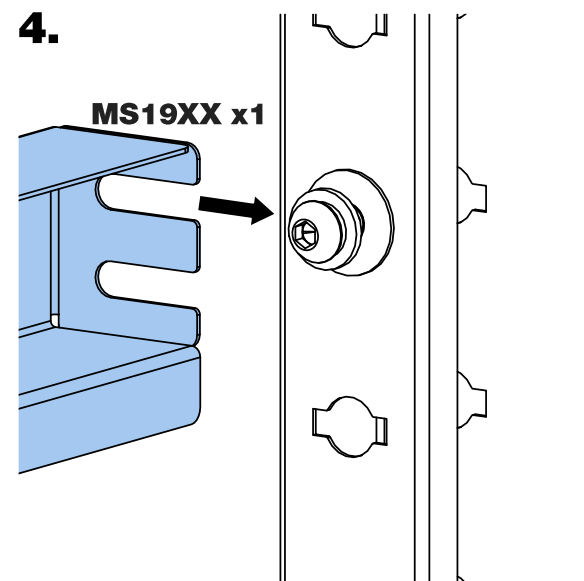

DDFI MR4 Instructions

DDB08/DDSH08	4.4Kg/9.8lbs
DDB09/DDSH09	5.0Kg/10.9lbs
DDB10/DDSH10	5.5Kg/ 12.1lbs
DDB12/DDSH12	6.6Kg/14.6lbs
DDB14/DDSH14	7.6Kg/16.7lbs
DDB16/DDSH16	8.6Kg/19.0lbs

7.

DDXX	(a)	(b)	(c)
DD10	1000mm	100mm x2	600mm
DD12	1200mm	100mm x2	800mm
DD14	1400mm	100mm x2	1000mm
DD16	1600mm	100mm x2	1200mm

DDXX	(a)	(b)
DD08	800mm	350mm x2
DD09	900mm	400mm x2

9.

10.

11.