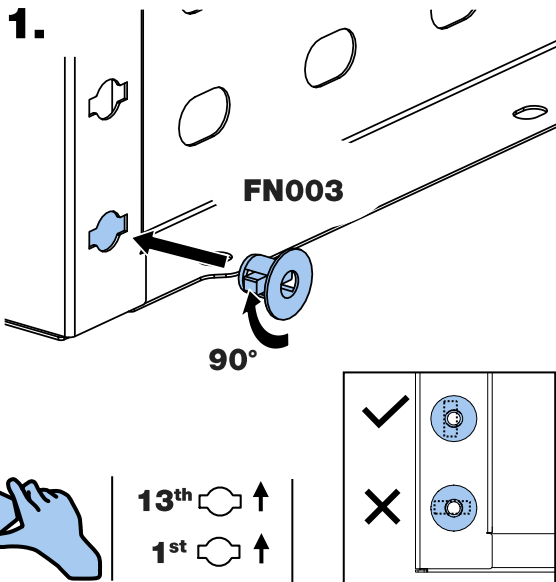

DDFI MR4 Instructions

DDB08/DDSH08	4.4Kg/9.8lbs
DDB09/DDSH09	5.0Kg/10.9lbs
DDB10/DDSH10	5.5Kg/ 12.1lbs
DDB12/DDSH12	6.6Kg/14.6lbs
DDB14/DDSH14	7.6Kg/16.7lbs
DDB16/DDSH16	8.6Kg/19.0lbs

7.

DDXX	(a)	(b)	(c)
DD10	1000mm	100mm x2	600mm
DD12	1200mm	100mm x2	800mm
DD14	1400mm	100mm x2	1000mm
DD16	1600mm	100mm x2	1200mm

DDXX	(a)	(b)
DD08	800mm	350mm x2
DD09	900mm	400mm x2

9.

10.

11.