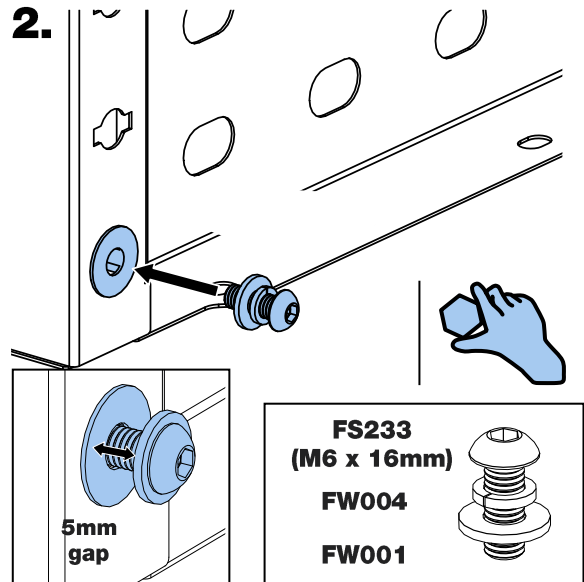

DDFI MR4 Instructions

DDB08/DDSH08	4.4Kg/9.8lbs
DDB09/DDSH09	5.0Kg/10.9lbs
DDB10/DDSH10	5.5Kg/ 12.1lbs
DDB12/DDSH12	6.6Kg/14.6lbs
DDB14/DDSH14	7.6Kg/16.7lbs
DDB16/DDSH16	8.6Kg/19.0lbs

7.

DDXX	(a)	(b)	(c)
DD10	1000mm	100mm x2	600mm
DD12	1200mm	100mm x2	800mm
DD14	1400mm	100mm x2	1000mm
DD16	1600mm	100mm x2	1200mm

DDXX	(a)	(b)
DD08	800mm	350mm x2
DD09	900mm	400mm x2

9.

10.

11.